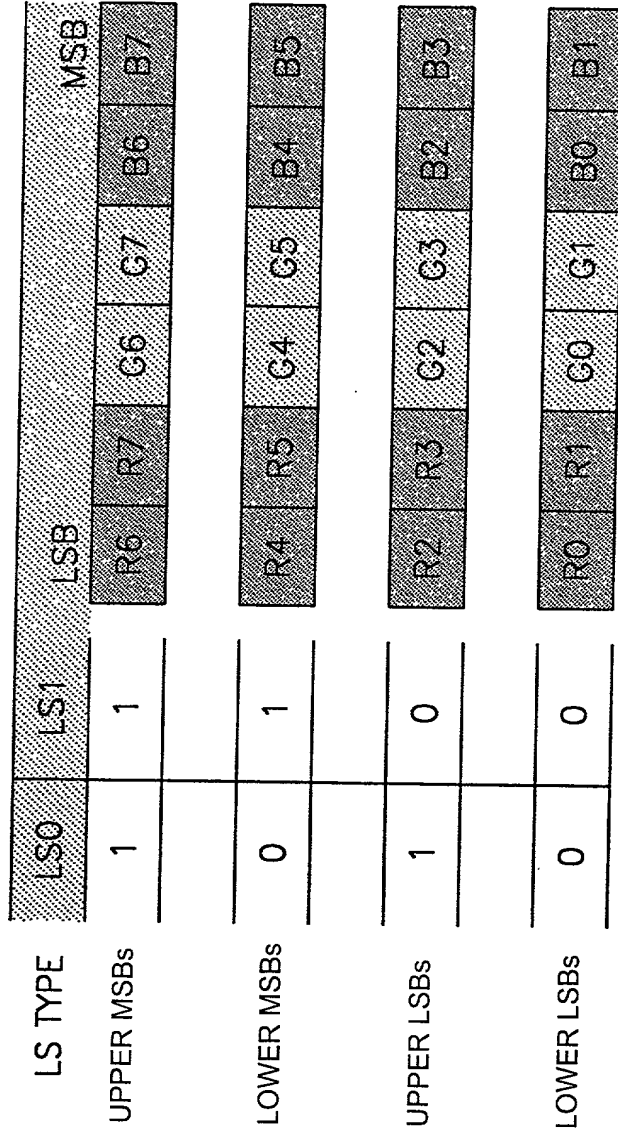

T08090"05T92850

FIG. 8

22-3

FIG. 9

FIG. 10

FIG. 11A

FIG. 11B

FIG. 13

FIG. 14

FIG. 15

FIG. 16

FIG. 17

Frame Rate : 60 Hz 24-bit-Color

	With Blank		Active		Pixel Clock	TMDS GVIF 30b		HSGI-4L	
	Pixel	Line	Pixel	Line		4ch	1ch	kbps	Gbps
SVGA	1056	628	800	600	40	0.40	1.20	578	0.35
XGA	1344	806	1024	768	65	0.65	1.95	739	0.57
SXGA	1696	1066	1280	1024	108	1.08	2.43	924	0.95
UXGA	2160	1250	1600	1200	162	1.62	3.54	1,154	1.39
HDTV	2592	1124	1920	1080	175	1.75	3.84	1,385	1.50
QXGA	2768	1598	2048	1536	265	2.65	5.79	1,477	2.27

TMDS : Transition Minimized Differential Signal  
 GVIF : Gigabit Video Interface  
 HSGI-4L : 4-bit Packet Line (PRESENT INVENTION)